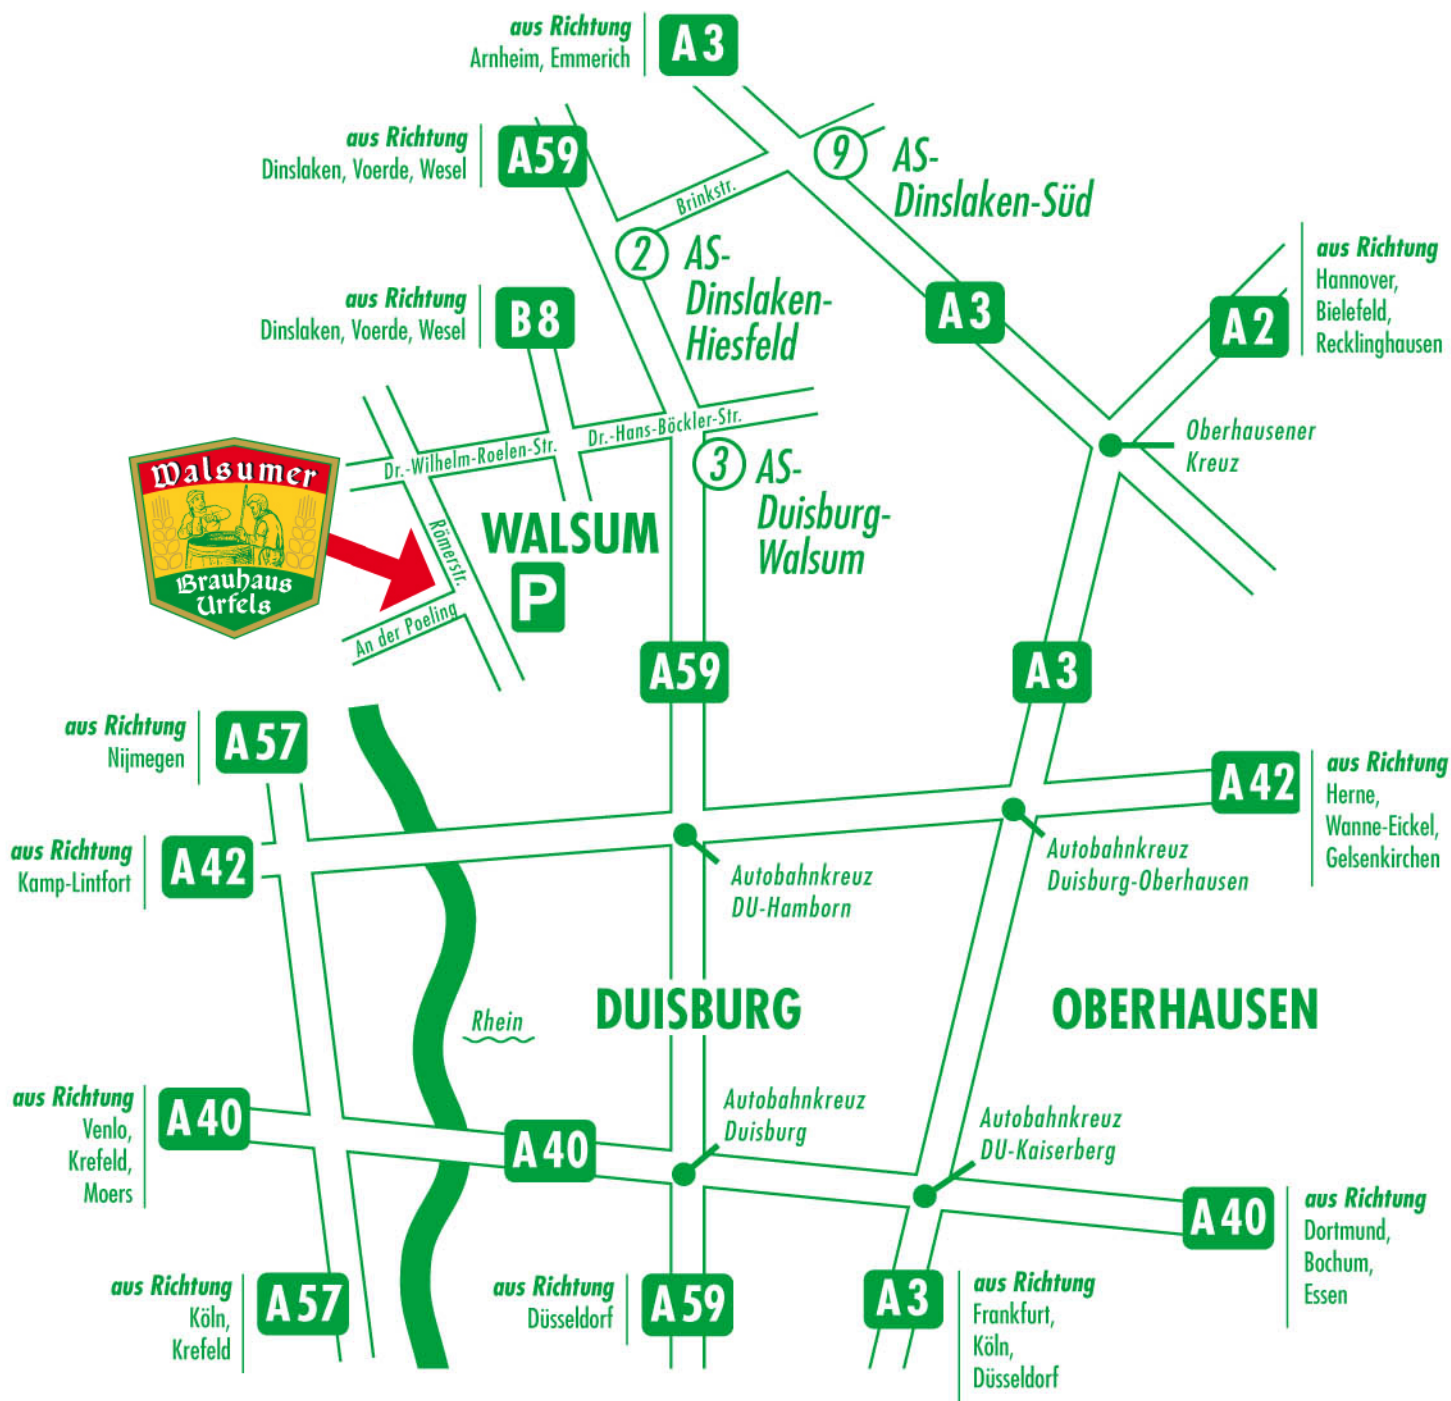

ACHTUNG

Da es in Duisburg mehrere Römerstraßen gibt, geben Sie bitte in Ihr Navigationssystem die richtige Postleitzahl 47179 ein. Oder zur Sicherheit als Zielstraße **An der Poeling**.

So finden Sie uns