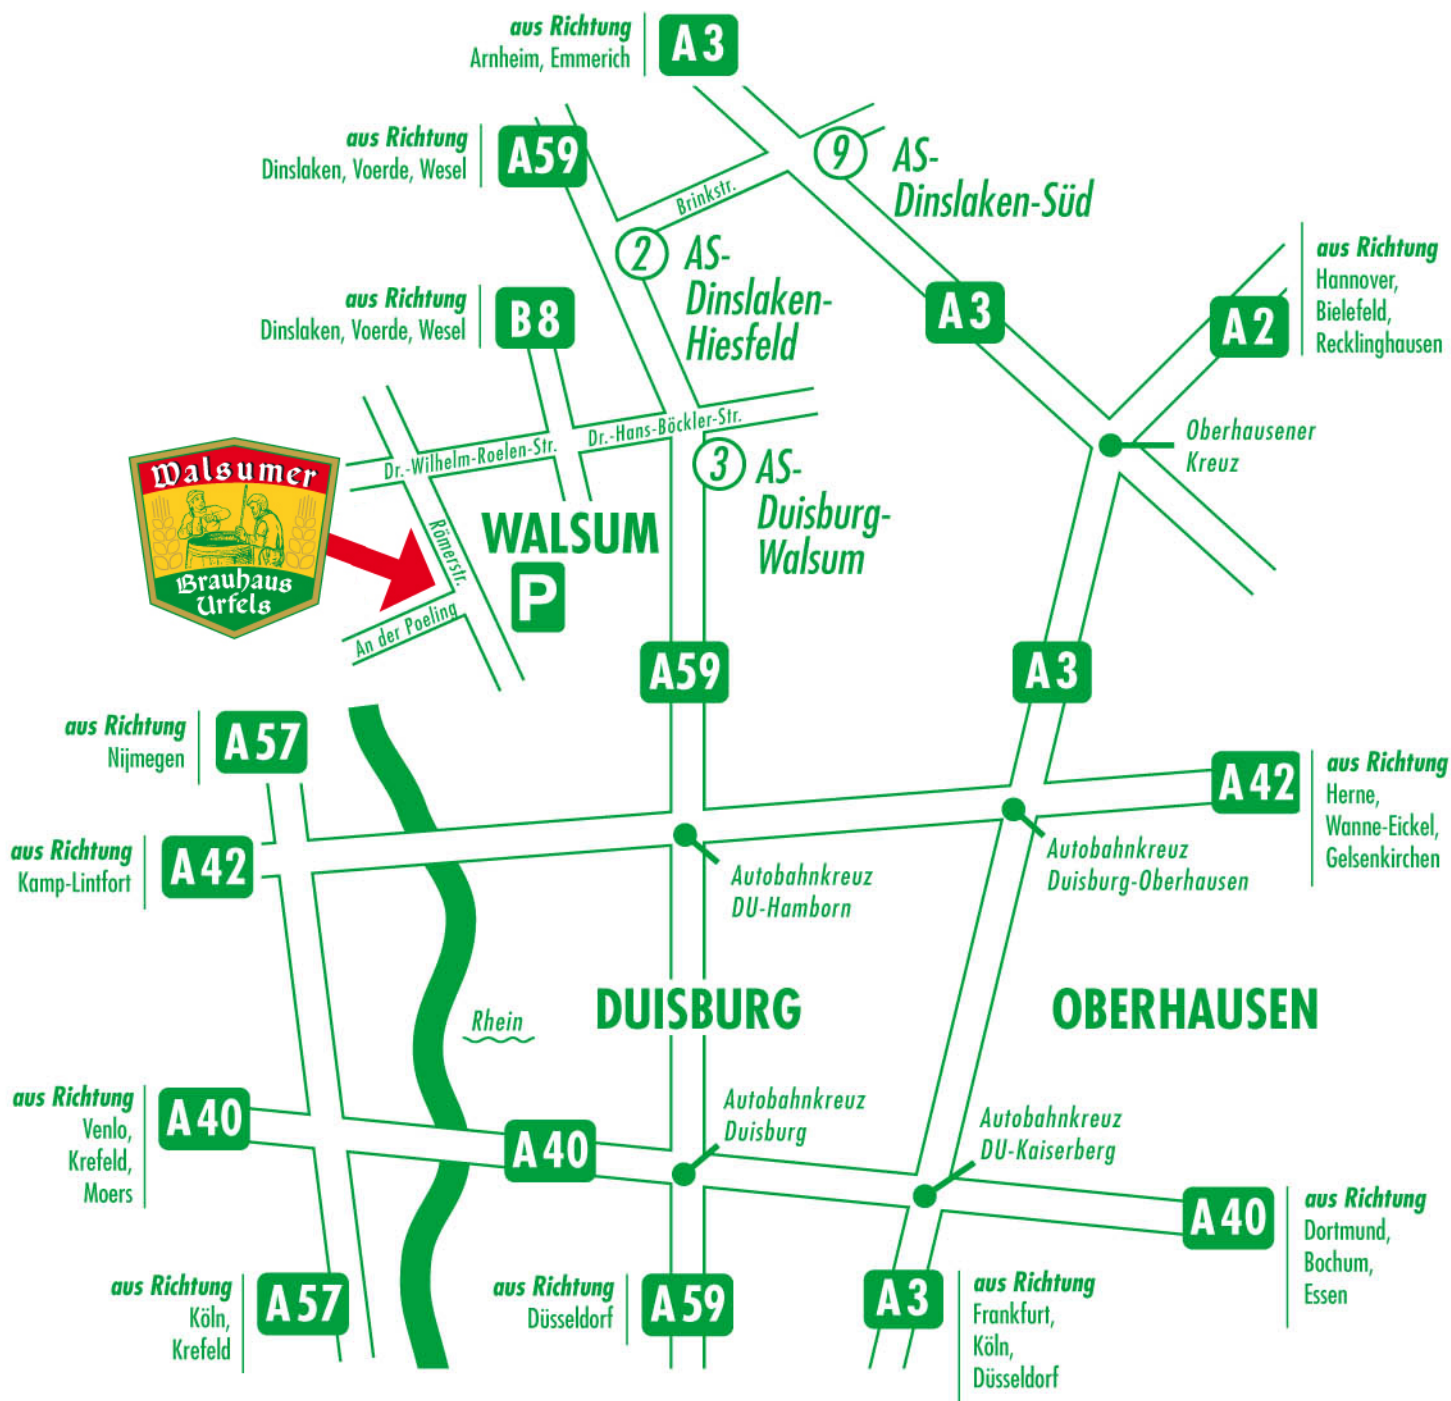

### ACHTUNG

Da es in Duisburg mehrere Römerstraßen gibt, geben Sie bitte in Ihr Navigationssystem die richtige Postleitzahl 47179 ein. Oder zur Sicherheit als Zielstraße **An der Poeling**.

## So finden Sie uns